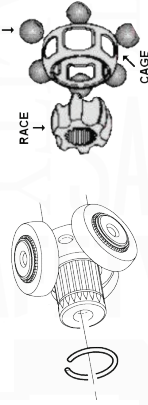

OUTER CV JOINT

- A** External Teeth, wheel Side
- B** Internal Teeth, wheel Side
- C** Seal Diameter (mm)
- ABS** ABS Number of teeth on ABS ring
- L** Length
- I** Groove type: Inner
- M** Groove type: Middle
- O** Groove type : Outer

EG: **AD5710F2A** : 38*27*59.5*.i*45W / **AD5929** : 38*27*59.5*1*45T

INNER CV JOINT

- A** External Teeth, gearbox side
- B** Internal Teeth, gearbox side
- C** Seal Diameter (mm)
- H** Bell pin length
- L** Length

EG: **MZ6410** : 23*22*35

TRIPOD BALL TYPE

INDEX

ALFA ROMEO	1	-	KIA	50	-	52
AUDI	2	-	LAND ROVER	53	-	
BMW	11	-	LEXUS	54	-	
CHANA	13	-	MAZDA	55	-	59
CHERY	14	-	MERCEDES	60	-	62
CHEVROLET	15	-	MINI	63	-	
CHRYSLER	17	-	MITSUBISHI	64	-	65
CITROEN	18	-	NISSAN	66	-	71
DAEWOO	20	-	OPEL	72	-	76
DAIHATSU	22	-	PEUGEOT	77	-	79
DATSUN	24	-	RENAULT	80	-	85
DODGE	25	-	SAAB	86	-	
FIAT	26	-	SEAT	87	-	
FORD	30	-	SMART	88	-	
GEELY	38	-	SUBARU	89	-	91
HONDA	39	-	SUZUKI	92	-	
HYUNDAI	43	-	TATA	93	-	
ISUZU	47	-	TOYOTA	94	-	101
JEEP	49	-	VOLKSWAGEN	102	-	116
			VOLVO	117	-	120